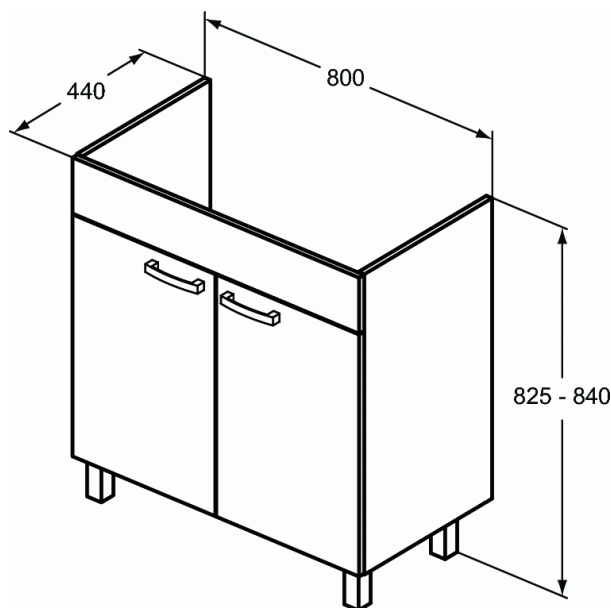

Cod produs E3241

### Unitate de lavoar 80 cm, stativa

#### Unitate de lavoar 80 cm, stativa

Pe pardoseala

2 sertare, sistem inchidere lenta, 2 manere

4 picioare

Include: Set de fixare

Recomandat: sifon economie de spatiu EE23033967 (va rugam comandati separat)

#### VARIANTA PRODUS

Unitate de lavoar 60 cm, stativa

E3239